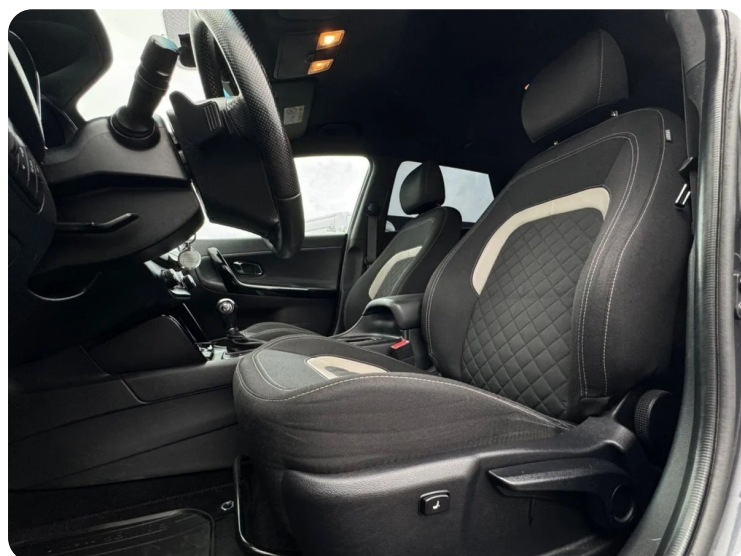

Billeder (18)

Se flere billeder på: silkeborgbilsalg.dk/biler/kia-ceed-crdi-136-gt-line-limited-sw-dct-cbtlgkysbo