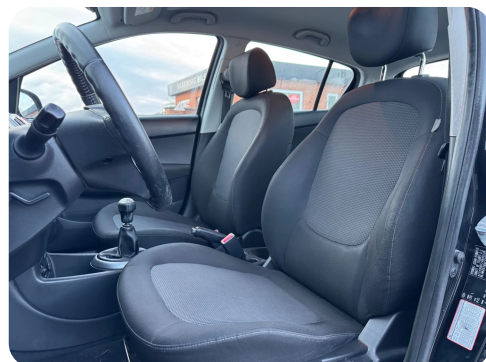

Billeder (15)

Se flere billeder på: silkeborgbilsalg.dk/biler/hyundai-i20-comfort-sl8ckcv2suc