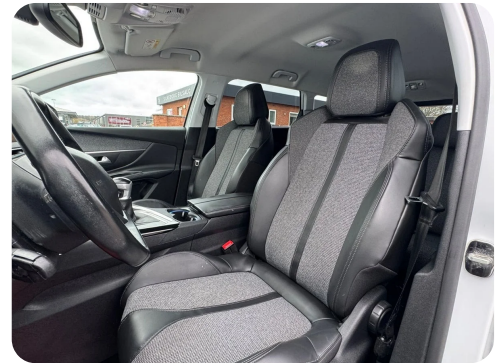

Billeder (17)

Se flere billeder på: silkeborgbilsalg.dk/biler/peugeot-5008-bluehdi-130-allure-7prs-c0lp29kyq2g