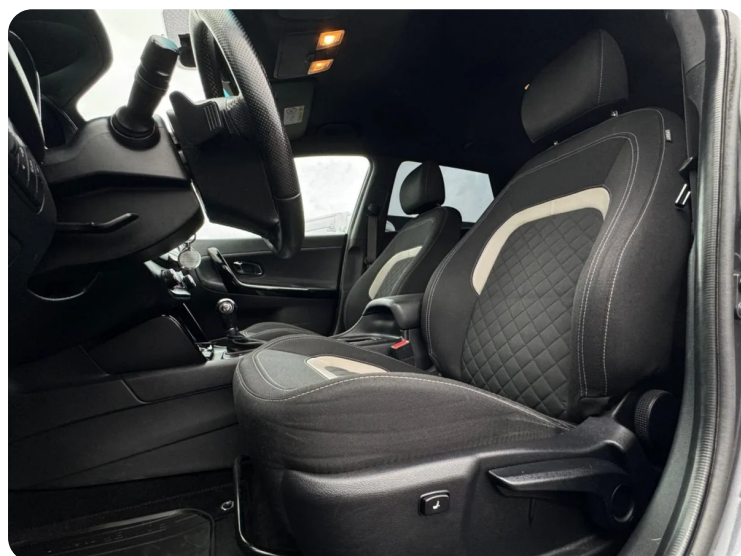

Billeder (18)

Se flere billeder på: silkeborgbilsalg.dk/biler/kia-ceed-crdi-136-gt-line-limited-sw-dct-eafpy8swwslk