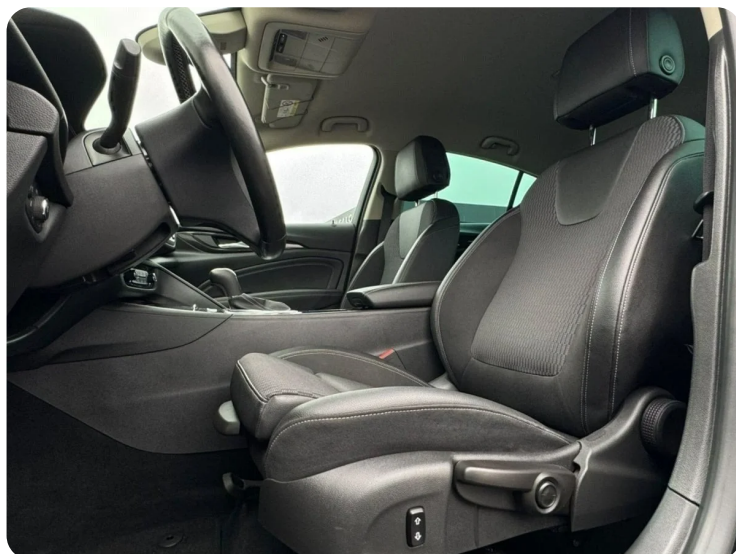

Billeder (18)

Se flere billeder på: silkeborgbilsalg.dk/biler/opel-insignia-cdti-136-dynamic-grand-sport-aut-lgmq7r1lfse