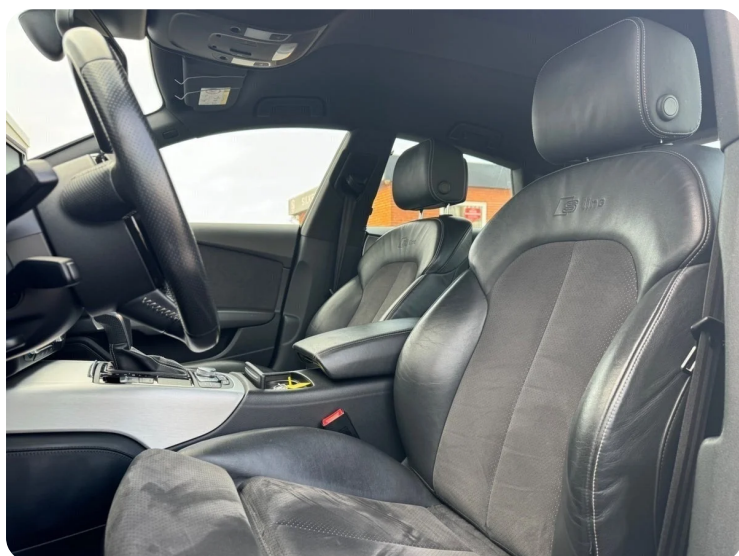

Billeder (17)

Se flere billeder på: silkeborgbilsalg.dk/biler/audi-a7-tdi-272-s-line-sportback-quattro-s-tr-xxvdkctfui