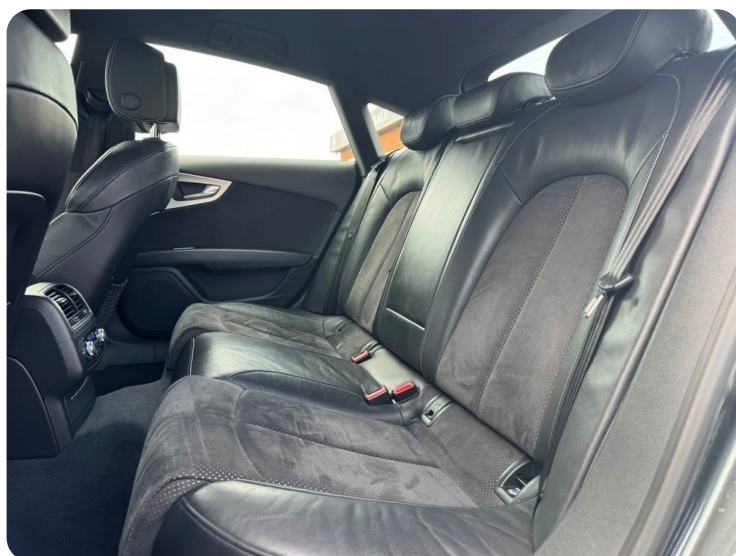

Billeder (17)

Se flere billeder på: silkeborgbilsalg.dk/biler/audi-a7-tdi-272-s-line-sportback-quattro-s-tr-xxvdkctfui