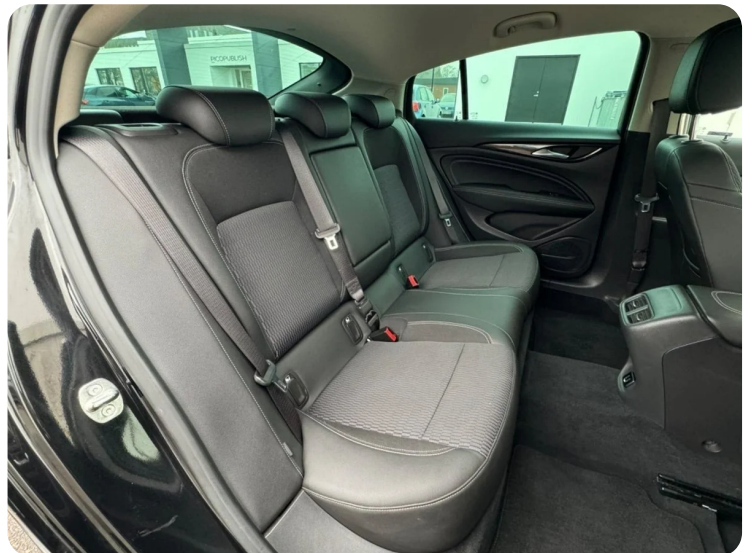

Billeder (18)

Se flere billeder på: silkeborgbilsalg.dk/biler/opel-insignia-ctdi-136-dynamic-grand-sport-aut-swcmkbrsgtz