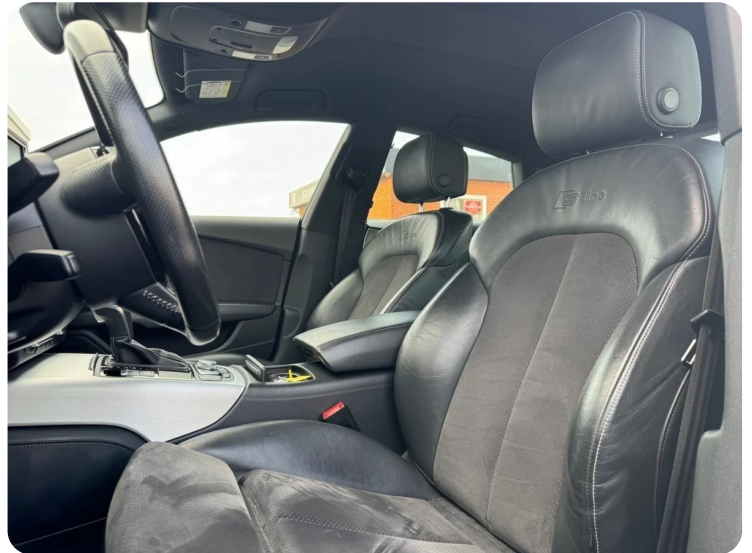

Billeder (17)

Se flere billeder på: silkeborgbilsalg.dk/biler/audi-a7-tdi-272-s-line-sportback-quattro-s-tr-rhvyxskhebs