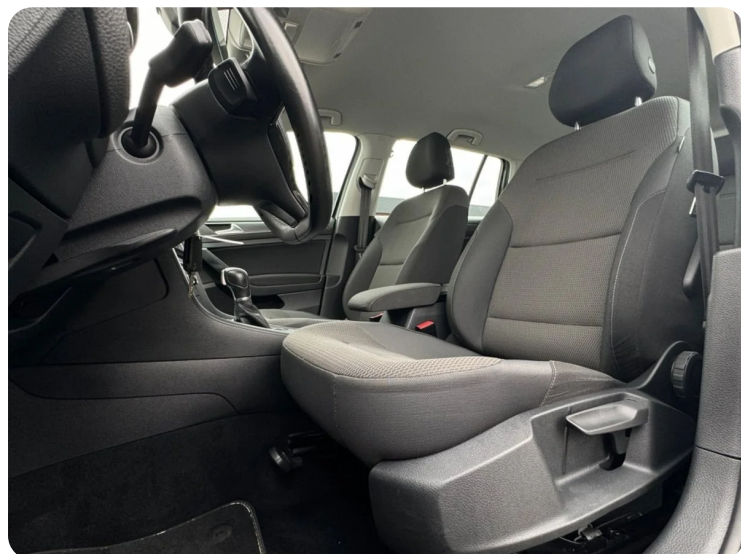

Billeder (18)

Se flere billeder på: silkeborgbilsalg.dk/biler/vw-golf-vii-tsi-125-comfortline-variant-dsg-rogwos33tg0